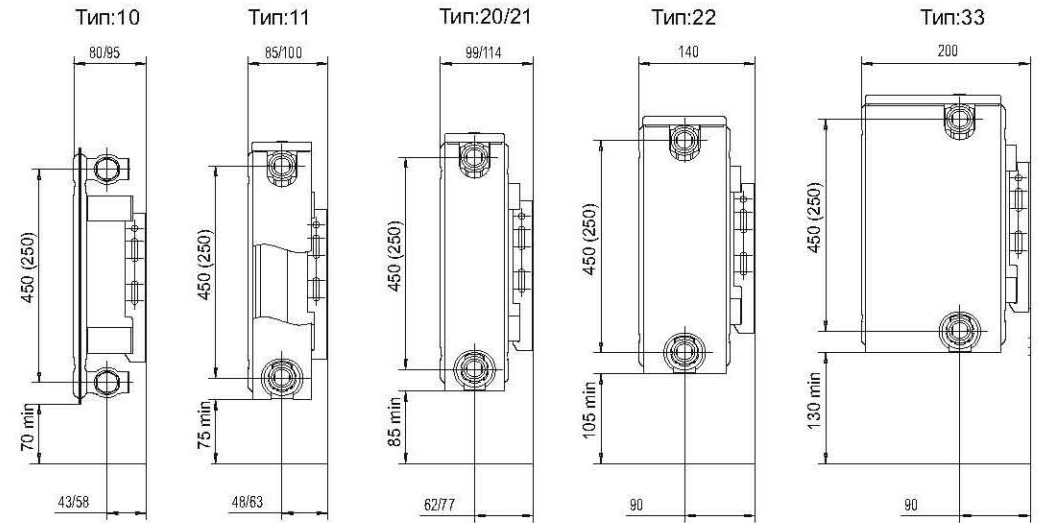

PRADO Classic