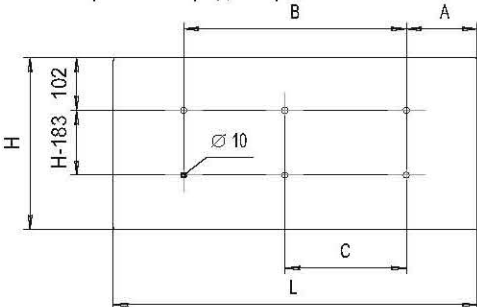

PRADO Universal

Установочные размеры:

H, мм	X, мм	Y, мм	C, мм
300	300	200	117
500	500	400	137

Схема крепления радиатора на стене

H, мм	L, мм	A, мм	B, мм	C, мм	H, мм	L, мм	A, мм	B, мм	C, мм
300	400	50	300	-	500	400	50	166	-
300	500	150	200	-	500	500	150	200	-
300	600	150	300	-	500	600	150	300	-
300	700	150	400	-	500	700	150	400	-
300	800	150	500	-	500	800	150	500	-
300	900	150	600	-	500	900	150	600	-
300	1000	150	700	-	500	1000	150	700	-
300	1100	150	800	-	500	1100	150	800	-
300	1200	250	700	-	500	1200	250	700	-
300	1300	250	800	-	500	1300	250	800	-
300	1400	250	900	-	500	1400	250	900	-
300	1500	250	1000	-	500	1500	250	1000	-
300	1600	250	1100	-	500	1600	250	1100	-
300	1700	250	1200	-	500	1700	250	1200	-
300	1800	250	1300	650	500	1800	250	1300	650
300	1900	250	1400	700	500	1900	250	1400	700
300	2000	250	1500	750	500	2000	250	1500	750
300	2200	250	1700	850	500	2200	250	1700	850
300	2400	250	1900	950	500	2400	250	1900	950
300	2600	250	2100	1050	500	2600	250	2100	1050
300	2800	250	2300	1150	500	2800	250	2300	1150
300	3000	250	2500	1250	500	3000	250	2500	1250