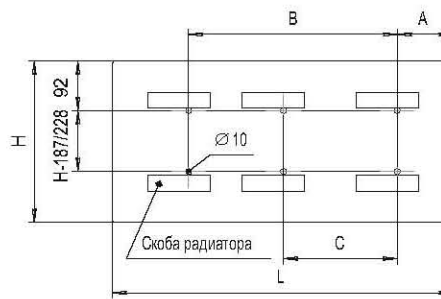

PRADO Classic

Установочные размеры:

H, мм	L, мм	B ₁ , мм	B ₂ , мм	C ₁ , мм	C ₂ , мм
300	175	145	140	157	161
500	375	345	340	357	361

Схема крепления радиатора на стене

H, мм	L, мм	A, мм	B, мм	C, мм	H, мм	L, мм	A, мм	B, мм	C, мм
300	400	99/104	166	-	500	400	99/104	166	-
300	500	132/137	400	-	500	500	132/137	200	-
300	600	132/137	300	-	500	600	132/137	300	-
300	700	132/137	400	-	500	700	132/137	400	-
300	800	132/137	500	-	500	800	132/137	500	-
300	900	132/137	600	-	500	900	132/137	600	-
300	1000	132/137	700	-	500	1000	132/137	700	-
300	1100	132/137	800	-	500	1100	132/137	800	-
300	1200	232/237	700	-	500	1200	232/237	700	-
300	1300	232/237	800	-	500	1300	232/237	800	-
300	1400	232/237	900	-	500	1400	232/237	900	-
300	1500	232/237	1000	-	500	1500	232/237	1000	-
300	1600	232/237	1100	-	500	1600	232/237	1100	-
300	1700	232/237	1200	-	500	1700	232/237	1200	-
300	1800	232/237	1300	667	500	1800	232/237	1300	667
300	1900	232/237	1400	717	500	1900	232/237	1400	717
300	2000	232/237	1500	767	500	2000	232/237	1500	767
300	2200	232/237	1700	867	500	2200	232/237	1700	867
300	2400	232/237	1900	967	500	2400	232/237	1900	967
300	2600	232/237	2100	1067	500	2600	232/237	2100	1067
300	2800	232/237	2300	1167	500	2800	232/237	2300	1167
300	3000	232/237	2500	1267	500	3000	232/237	2500	1267

Под чертой указан вариант установки кронштейна крепления малой полкой к стене