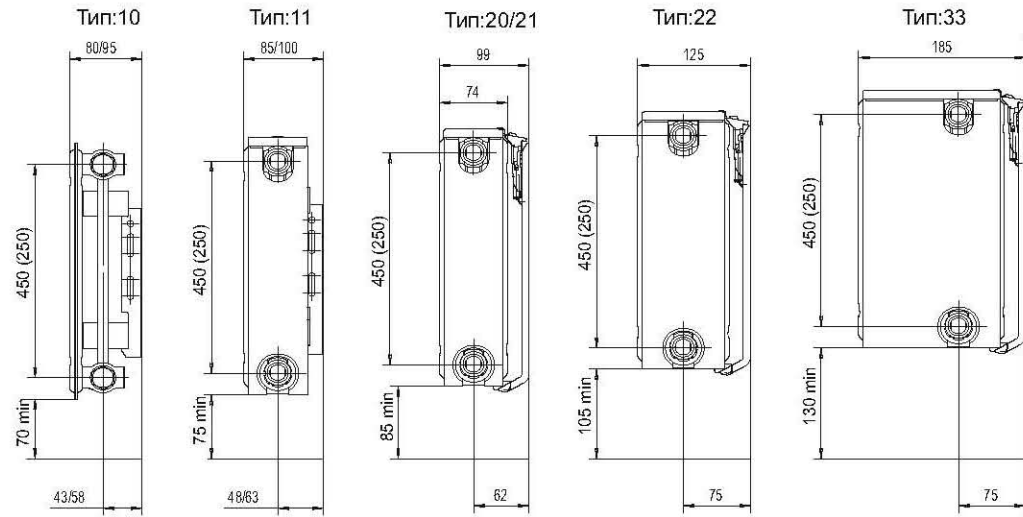

PRADO Universal

Установочные размеры:

H, мм	X, мм	Y, мм	C, мм
300	300	200	117
500	500	400	137

Схема крепления радиатора на стене

H, мм	L, мм	A, мм	B, мм	C, мм	H, мм	L, мм	A, мм	B, мм	C, мм
300	400	50	300	-	500	400	50	166	-
300	500	150	200	-	500	500	150	200	-
300	600	150	300	-	500	600	150	300	-
300	700	150	400	-	500	700	150	400	-
300	800	150	500	-	500	800	150	500	-
300	900	150	600	-	500	900	150	600	-
300	1000	150	700	-	500	1000	150	700	-
300	1100	150	800	-	500	1100	150	800	-
300	1200	250	700	-	500	1200	250	700	-
300	1300	250	800	-	500	1300	250	800	-
300	1400	250	900	-	500	1400	250	900	-
300	1500	250	1000	-	500	1500	250	1000	-
300	1600	250	1100	-	500	1600	250	1100	-
300	1700	250	1200	-	500	1700	250	1200	-
300	1800	250	1300	650	500	1800	250	1300	650
300	1900	250	1400	700	500	1900	250	1400	700
300	2000	250	1500	750	500	2000	250	1500	750
300	2200	250	1700	850	500	2200	250	1700	850
300	2400	250	1900	950	500	2400	250	1900	950
300	2600	250	2100	1050	500	2600	250	2100	1050
300	2800	250	2300	1150	500	2800	250	2300	1150
300	3000	250	2500	1250	500	3000	250	2500	1250