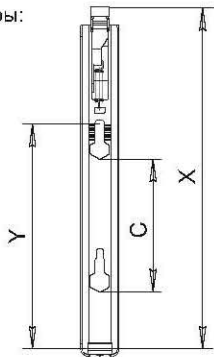

PRADO Universal

Установочные размеры:

H, мм	X, мм	Y, мм	C, мм
300	300	200	117
500	500	400	137

Схема крепления радиатора на стене

H, мм	L, мм	A, мм	B, мм	C, мм	H, мм	L, мм	A, мм	B, мм	C, мм
300	400	50	300	-	500	400	50	166	-
300	500	150	200	-	500	500	150	200	-
300	600	150	300	-	500	600	150	300	-
300	700	150	400	-	500	700	150	400	-
300	800	150	500	-	500	800	150	500	-
300	900	150	600	-	500	900	150	600	-
300	1000	150	700	-	500	1000	150	700	-
300	1100	150	800	-	500	1100	150	800	-
300	1200	250	700	-	500	1200	250	700	-
300	1300	250	800	-	500	1300	250	800	-
300	1400	250	900	-	500	1400	250	900	-
300	1500	250	1000	-	500	1500	250	1000	-
300	1600	250	1100	-	500	1600	250	1100	-
300	1700	250	1200	-	500	1700	250	1200	-
300	1800	250	1300	650	500	1800	250	1300	650
300	1900	250	1400	700	500	1900	250	1400	700
300	2000	250	1500	750	500	2000	250	1500	750
300	2200	250	1700	850	500	2200	250	1700	850
300	2400	250	1900	950	500	2400	250	1900	950
300	2600	250	2100	1050	500	2600	250	2100	1050
300	2800	250	2300	1150	500	2800	250	2300	1150
300	3000	250	2500	1250	500	3000	250	2500	1250