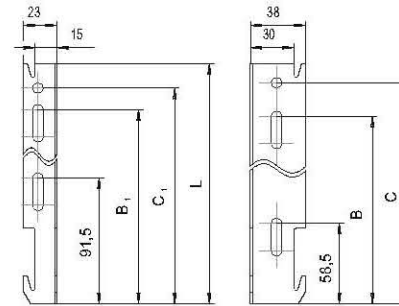

Установочные размеры: